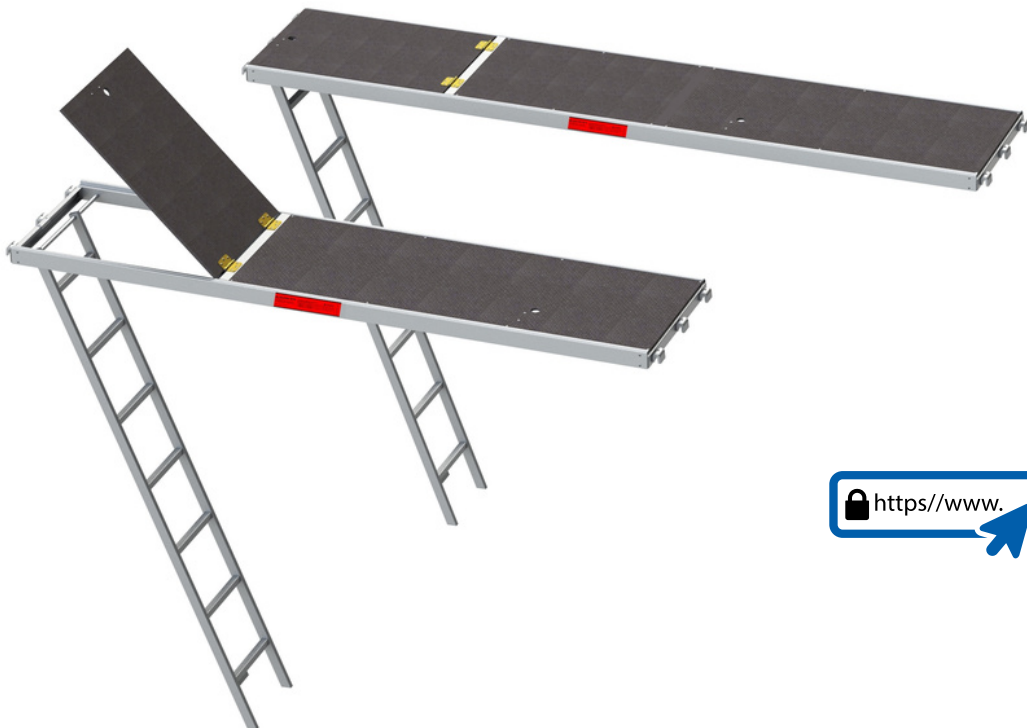

# ALU-ROBUST DURCHSTIEG.

## Produktdatenblatt

Art-Nr.	Länge (m)	Gewicht (kg)	Lastklasse	Q vollflächig
BLDSR-257-61.R	2,572	24,0	3	2 kN/m <sup>2</sup>
BLDSR-307-61.R	3,072	29,0	3	2 kN/m <sup>2</sup>