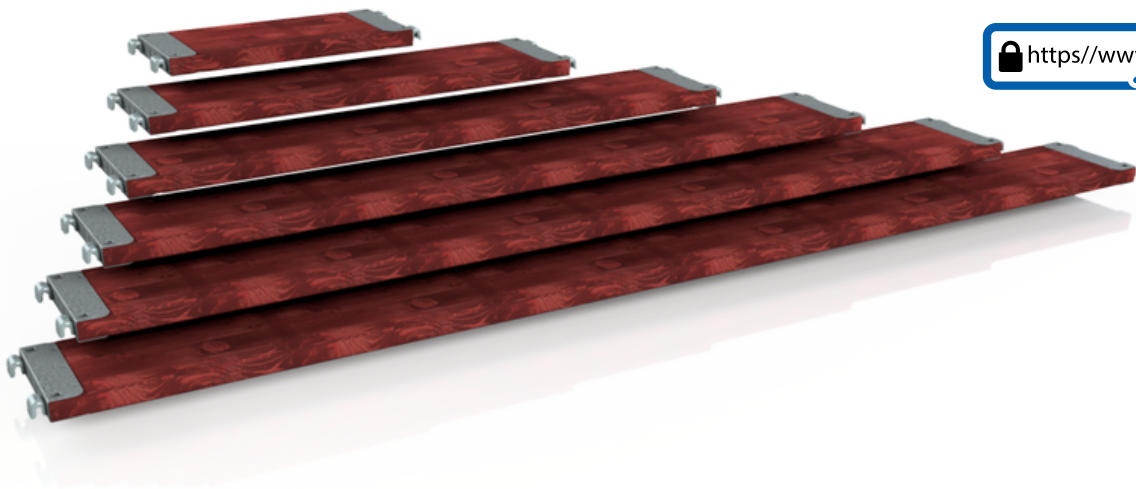

Produktdatenblatt

Art-Nr.	Länge (m)	Gewicht (kg)	Lastklasse	Q vollflächig
BLBH-73-32.H	0,732	7,0	6	10 kN/m ²
BLBH-109-32.H	1,088	9,5	6	10 kN/m ²
BLBH-157-32.H	1,572	12,9	6	10 kN/m ²
BLBH-207-32.H	2,072	16,4	5	7,5 kN/m ²
BLBH-257-32.H	2,572	19,8	4	5 kN/m ²
BLBH-307-32.H	3,072	23,3	3	2 kN/m ²