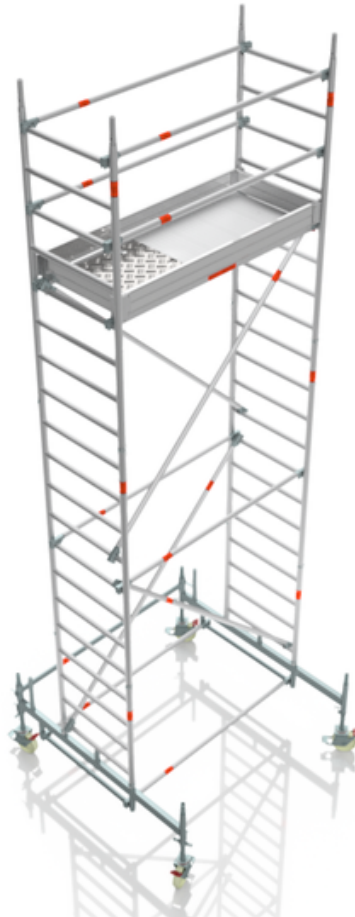

# ROLLGERÜST 460304

## Produktdatenblatt

LIEFERUMFANG	TECHNISCHES DETAILS AUF EINEN BLICK
<p>2x Alu-Bordbrett 1,80 m 2x Alu-Stirnbordbrett 0,75 m 1x Basisrohr 1,80 m 2x Alu Diagonale 2,50 m 1x Alu-Durchstiegsbrücke 1,80 m 12x Federstecker 8x Alu-Geländer 1,80 m 2x Alu-Standleiter 0,75 m x 1,00 m 4x Alu-Standleiter 0,75 m x 2,00 m 4x Lenkrolle mit Feststeller 2x Stahl Fahrbalken 1,80 m</p>	<ul style="list-style-type: none"><li>• Arbeitshöhe 6,70 m</li><li>• Gerüsthöhe 5,93 m</li><li>• Standhöhe 4,70 m</li><li>• Gewicht 184,0 kg</li></ul>